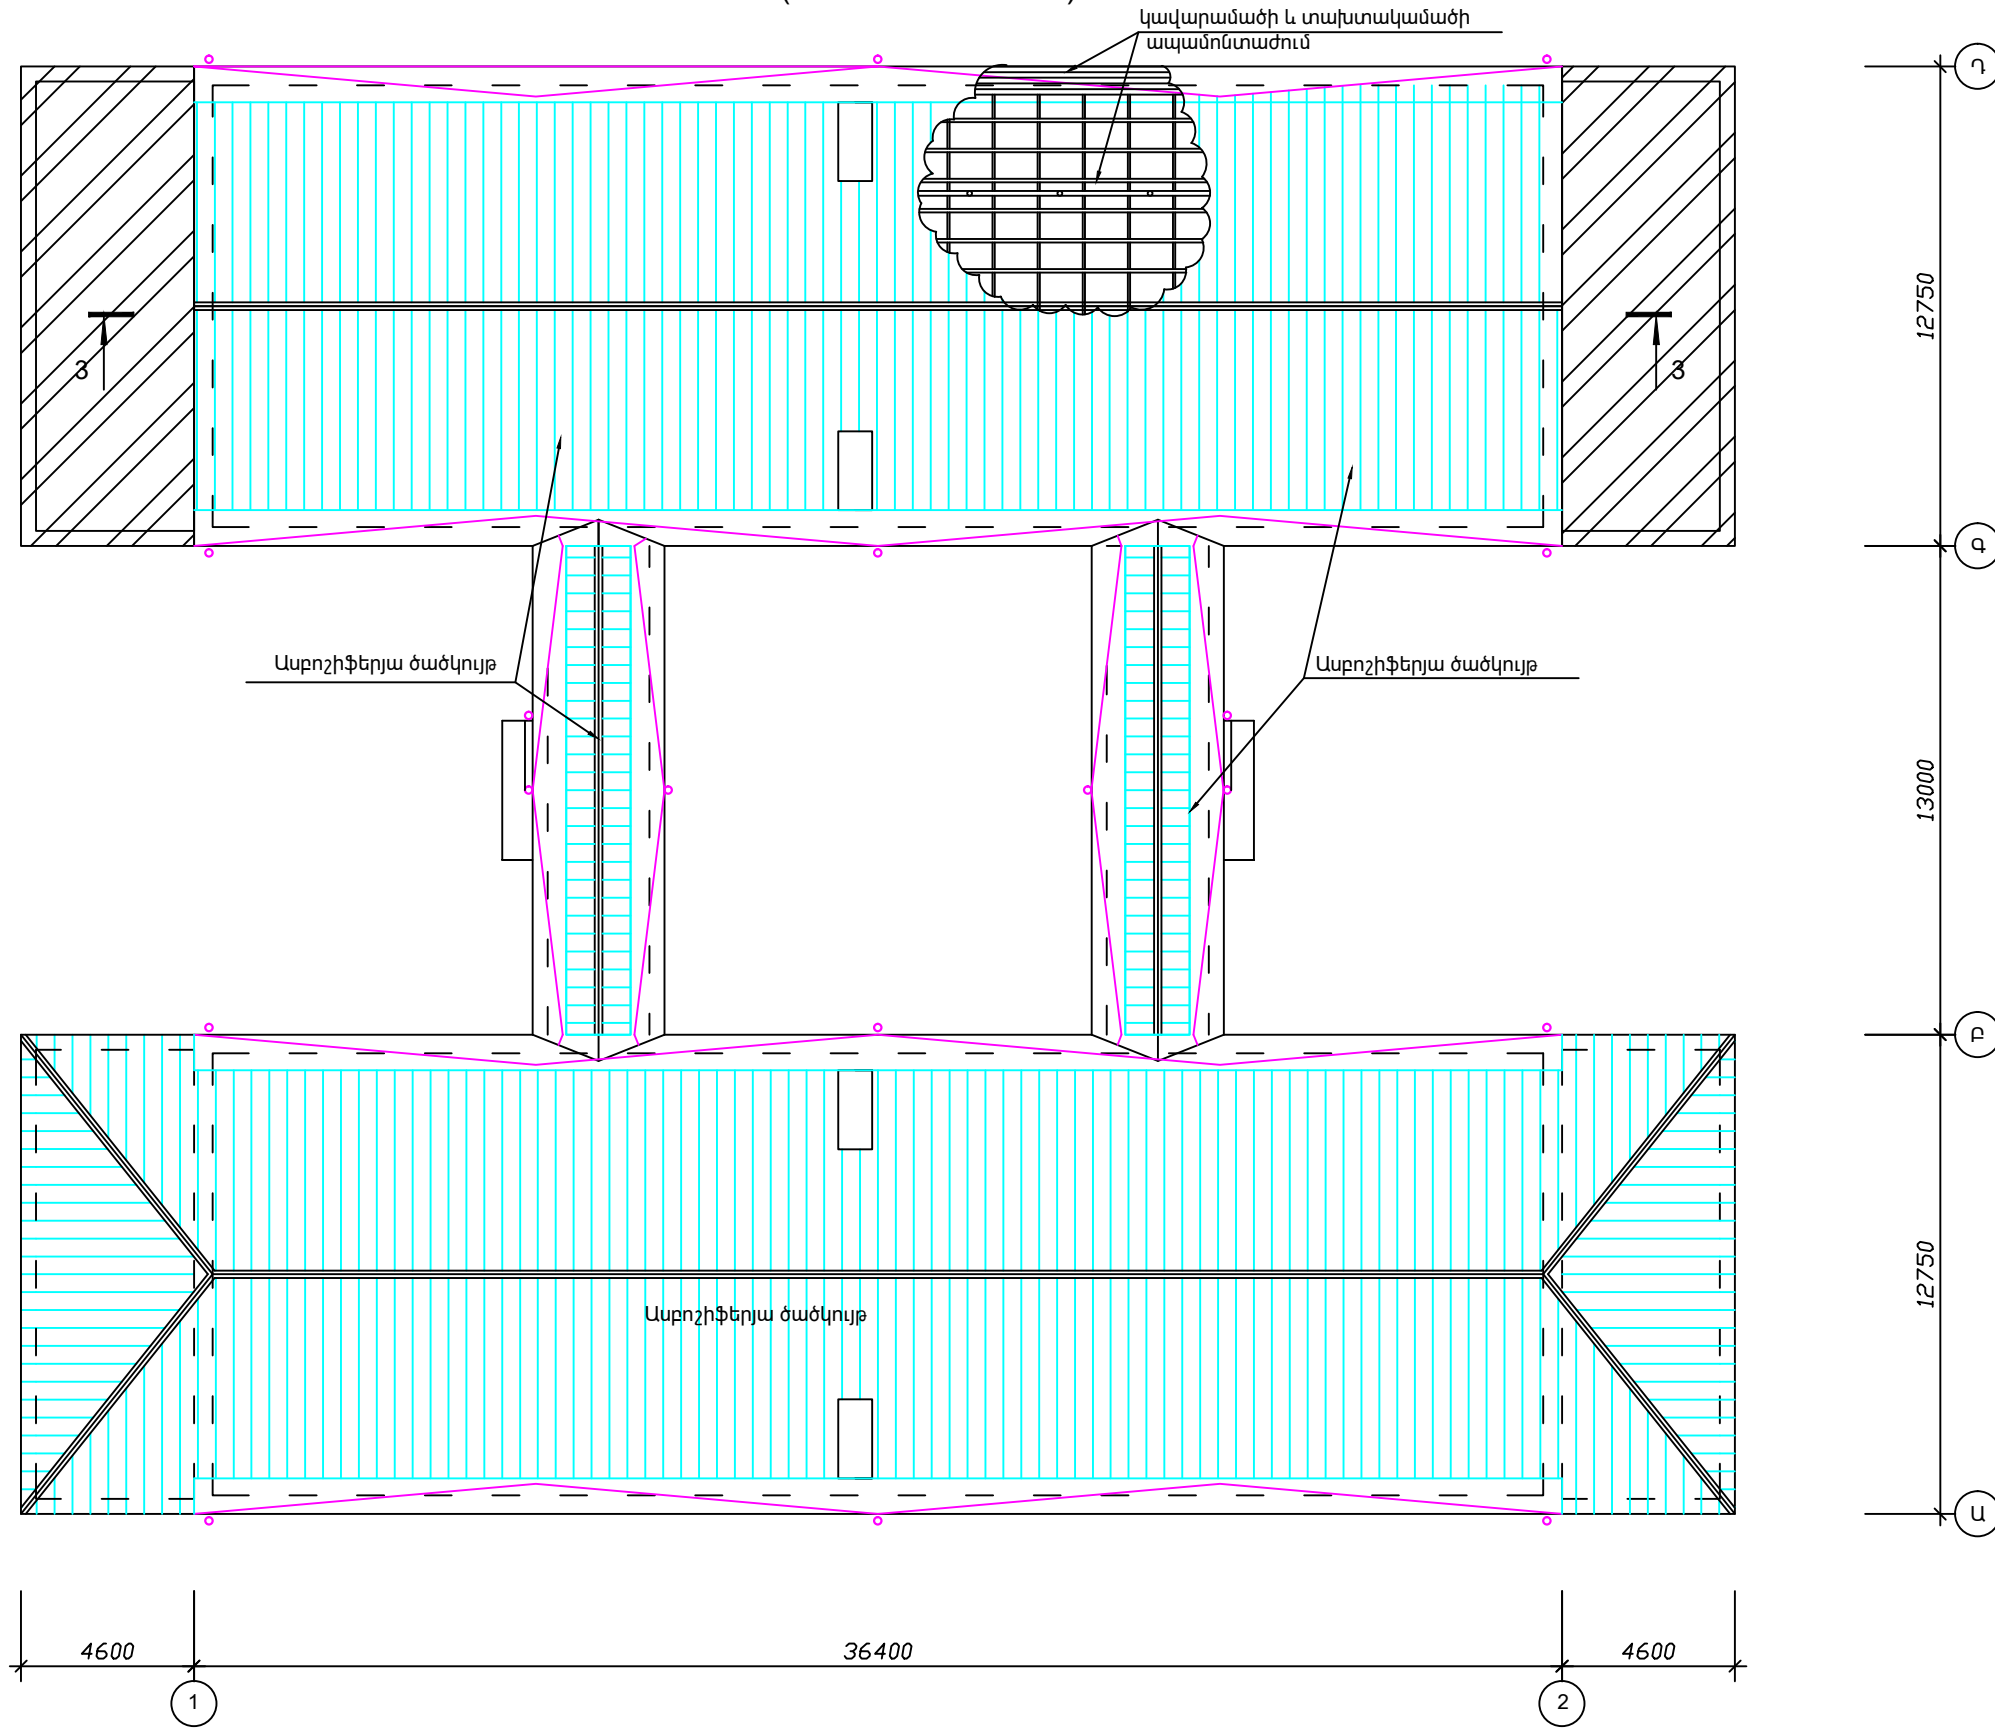

ՏԱՆԻՔԻ ՀԱՏԱԿԱԳԻԾ Մ 1:200
(ԶԱՓԱԳՐՈՒԹՅՈՒՆ)

	Ք.ԵՐԵՎԱՆԻ ՔԱՆԱՔԵՆ-ԶԵՅՅՈՒՆ ԿԱՐԶԱԿԱՆ ՇՐՋԱՆԻ ՄԻՆԱՍ ԱՎԵՏԻՍՅԱՆԻ 20 ՀԱՍՑԵՈՒՄ Հ.162 ՍԱՆԿԱՊԱՐՏԵԶԻ ՀԻՄՆԱՆՈՐԳՈՒՄ		ՊԱՏՎԵՐ «ԵՔ-ՊԸԱՇՁԲ-14/45-3»		
	ՏՆՕՐԵՆ	Լ. ԳՐԻԳՈՐՅԱՆ		ՃԱՐՏԱՐԱՊԵՏԱՇԽՆԱՐԱՐԱԿԱՆ	
ՆԱԽԱԳԾԵՑ	Գ.ԴԱԼԼԱՔՅԱՆ	ՏԱՆԻՔԻ ՀԱՏԱԿԱԳԻԾ (ԶԱՓԱԳՐՈՒԹՅՈՒՆ)		Փուլ	Թերթ
			ԱՆ	ՃՇ-22	27
			«Թ.Ա.Հ.Գ.Գրիգ» ՍՊԸ		